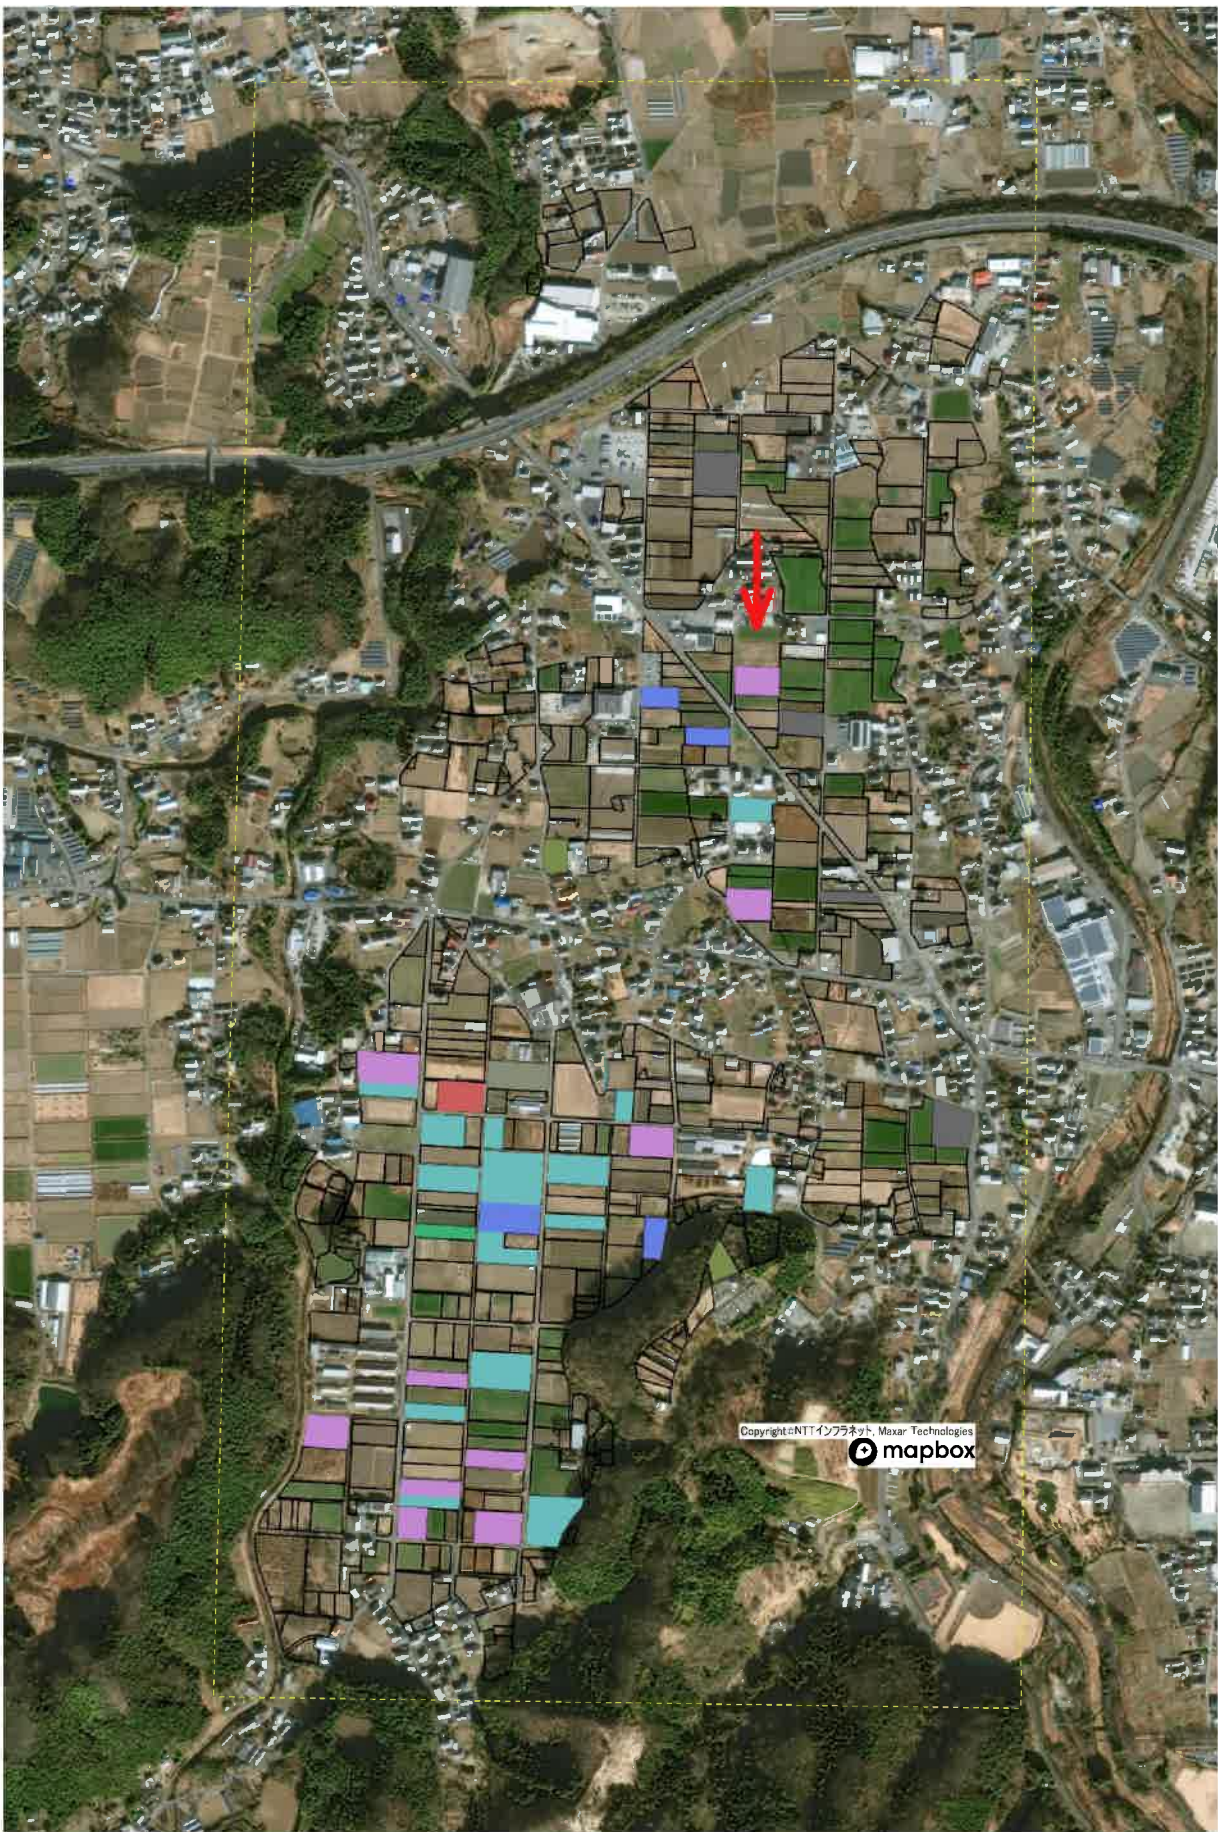

目標地区(本光)

Copyright © NTTインフラネット Maxar Technologies  
mapbox

1 : 3500

1 : 3000

目標地図(案)

Copyright©NTTインフラネット、Maxar Technologies | 国土交通省(市街化区域)

1 : 3500