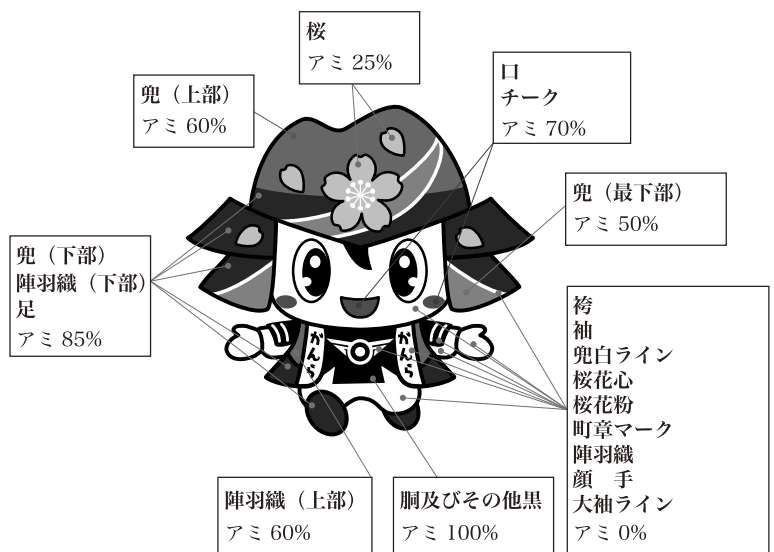

■かんらちゃんチーク赤

C= 0
M= 90
Y= 100
K= 0

■かんらちゃん黒

C= 0
M= 0
Y= 0
K= 100

□かんらちゃん白

C= 0
M= 0
Y= 0
K= 0

モノクロ

単色の場合