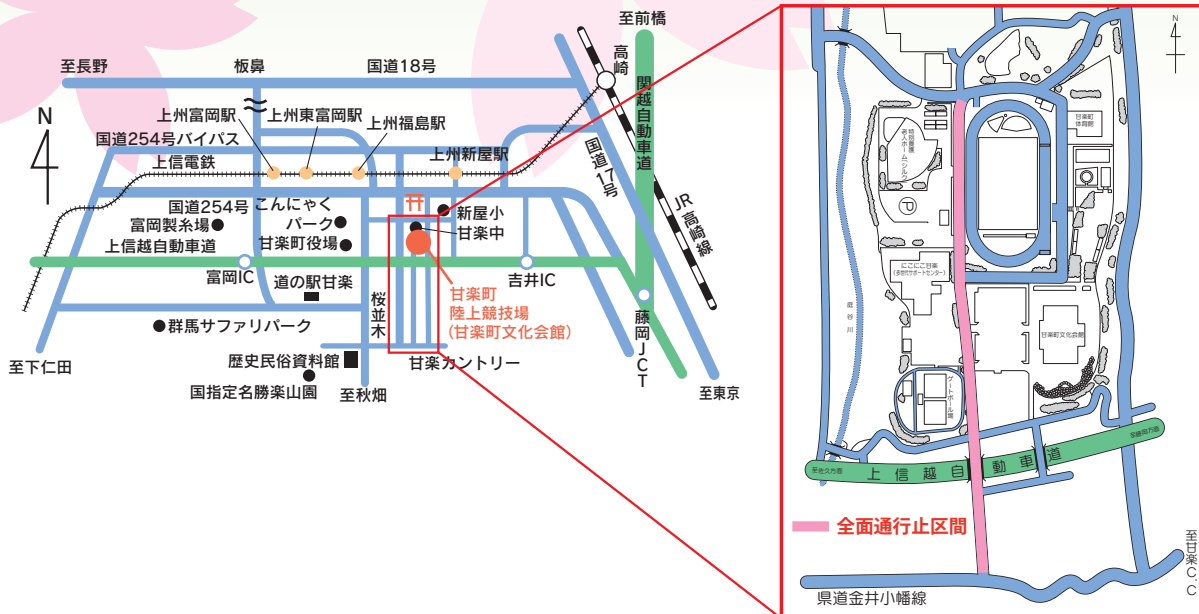

Information

交通のご案内

(1) 上信越自動車道ご利用の方は

吉井 I.C. 甘楽町陸上競技場
富岡 I.C. 約 15 分 甘楽町文化会館 (☎ 0274-74-7000)
群馬県甘楽郡甘楽町大字白倉 1322-1

※ナビゲーションをご利用の方は甘楽町文化会館を目的地に設定してください。

(2) 電車利用 (上信電鉄) の方は

(高崎駅 0 番線 - 約 31 分 - 新屋駅)
新屋駅 - 2.6km - 甘楽町陸上競技場

※駅からの送迎はありません。

※会場周辺の交通規制について

- ・大会会場西側の道路は通行制限を行います。
規制時間：8:50～12:30まで
- ・規制区間：大会会場西側交差点 (信号機) から県道金井小幡線までの区間 (約 2km)

※駐車場について

- ・駐車場ご利用の方は、係員の誘導等にしたいが駐車をしてください。
- ・10km・20kmにエントリーの方は大会会場南側 (文化会館  ・ここに甘楽 ) に8時30分までに駐車願います。
- ・その他の方は、大会会場北側 (甘楽中学校 ) に駐車願います。

会場案内図

お問い合わせ先

甘楽町教育委員会 社会教育課 さくらマラソン係

〒370-2292 群馬県甘楽郡甘楽町大字小幡 161-1 TEL.0274-74-3131(内線 530)

新型コロナウイルス感染症に関する対応について

- (1) 新型コロナウイルス感染症の感染状況により、開催が中止になる場合があります。
- (2) 開催可否の最終決定は、令和3年2月下旬を予定しています。開催を決定した場合、参加料の支払方法等については、別途申込者全員にご案内します。
- (3) 大会開催最終決定後に中止になる場合は、参加料については返金いたしません。記念品の配送をもって、代えさせていただきます。