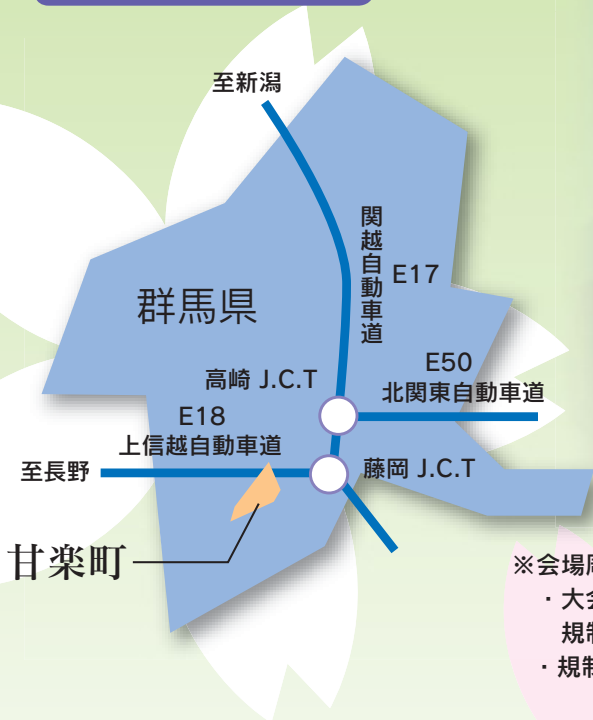

Information

交通のご案内

(1) 上信越自動車道ご利用の方は

吉井 I.C. 甘楽町陸上競技場
富岡 I.C. 約 15 分 甘楽町文化会館 (☎ 0274-74-7000)
群馬県甘楽郡甘楽町大字白倉 1322-1

※ナビゲーションをご利用の方は甘楽町文化会館を目的地に設定してください。

(2) 電車利用 (上信電鉄) の方は

(高崎駅 0 番線 - 約 31 分 - 新屋駅)
新屋駅 - 2.6km - 甘楽町陸上競技場

※駅からの送迎はありません。

※会場周辺の交通規制について

- ・大会会場西側の道路は通行制限を行います。
規制時間：8:50～12:30まで
- ・規制区間：大会会場西側交差点 (信号機) から県道金井小幡線までの区間 (約 2km)

※駐車場について

- ・駐車場ご利用の方は、係員の誘導等にしたいが駐車をしてください。
- ・10km・20kmにエントリーの方は大会会場南側 (文化会館  ・ここに甘楽 ) に8時30分までに駐車願います。
- ・その他の方は、大会会場北側 (甘楽中学校 ) に駐車願います。

会場案内図

お問い合わせ先

甘楽町教育委員会 社会教育課 さくらマラソン係

〒370-2292 群馬県甘楽郡甘楽町大字小幡 161-1 TEL.0274-74-3131(内線 530)

新型コロナウイルス感染症に関する対応について

- (1) 新型コロナウイルス感染症の感染状況により、開催が中止になる場合があります。
- (2) 開催可否の最終決定は、令和3年2月下旬を予定しています。開催を決定した場合、参加料の支払方法等については、別途申込者全員にご案内します。
- (3) 大会開催最終決定後に中止になる場合は、参加料については返金いたしません。記念品の配送をもって、代えさせていただきます。