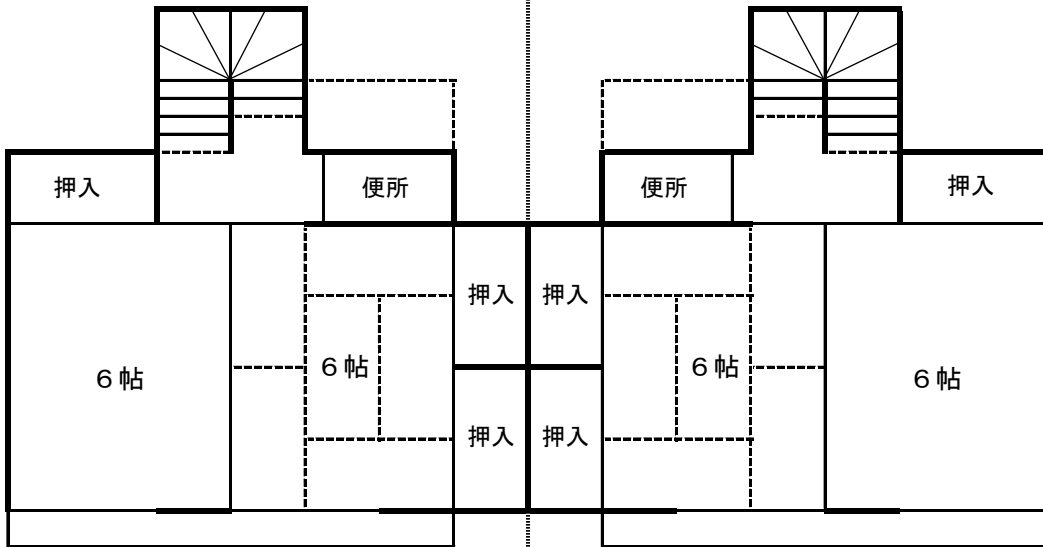

【二日町町営住宅 見取図】

木造2階建 2戸連棟 3DK

1F

2F

二日町町営住宅
 2号・4号・6号 (75.35㎡)
 8号・10号・12号・14号・16号・18号
 (76.35㎡)

二日町町営住宅
 1号・3号・5号 (75.35㎡)
 7号・9号・11号・13号・15号・17号
 (76.35㎡)