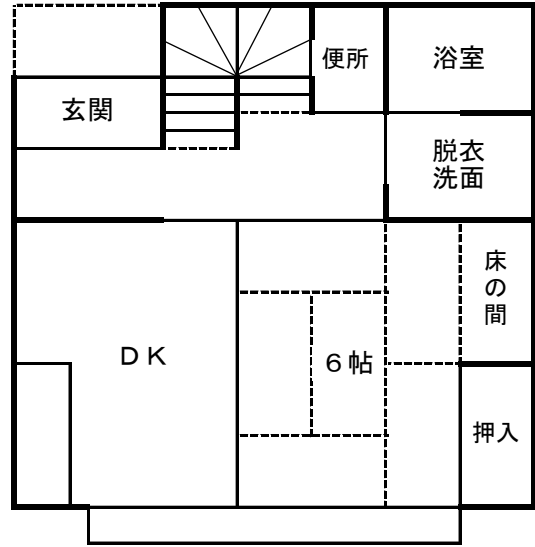

【二日町町営住宅 見取図】

木造2階建 2戸連棟 3DK

1F

2F

二日町町営住宅
 2号・4号・6号 (75.35㎡)
 8号・10号・12号・14号・16号・18号
 (76.35㎡)

二日町町営住宅
 1号・3号・5号 (75.35㎡)
 7号・9号・11号・13号・15号・17号
 (76.35㎡)