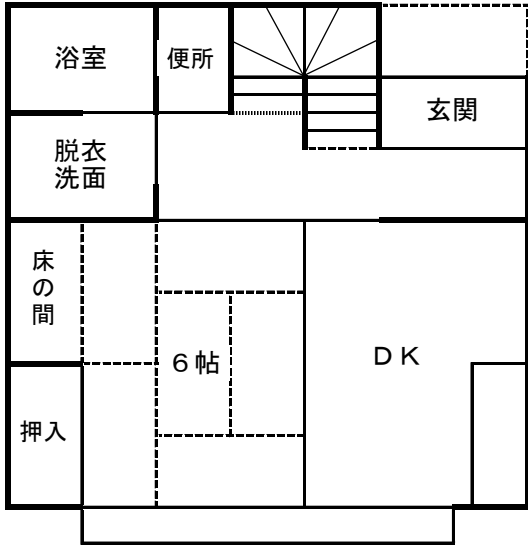

【二日町町営住宅 見取図】

木造2階建 2戸連棟 3DK

1F

2F

二日町町営住宅
 2号・4号・6号 (75.35㎡)
 8号・10号・12号・14号・16号・18号
 (76.35㎡)

二日町町営住宅
 1号・3号・5号 (75.35㎡)
 7号・9号・11号・13号・15号・17号
 (76.35㎡)