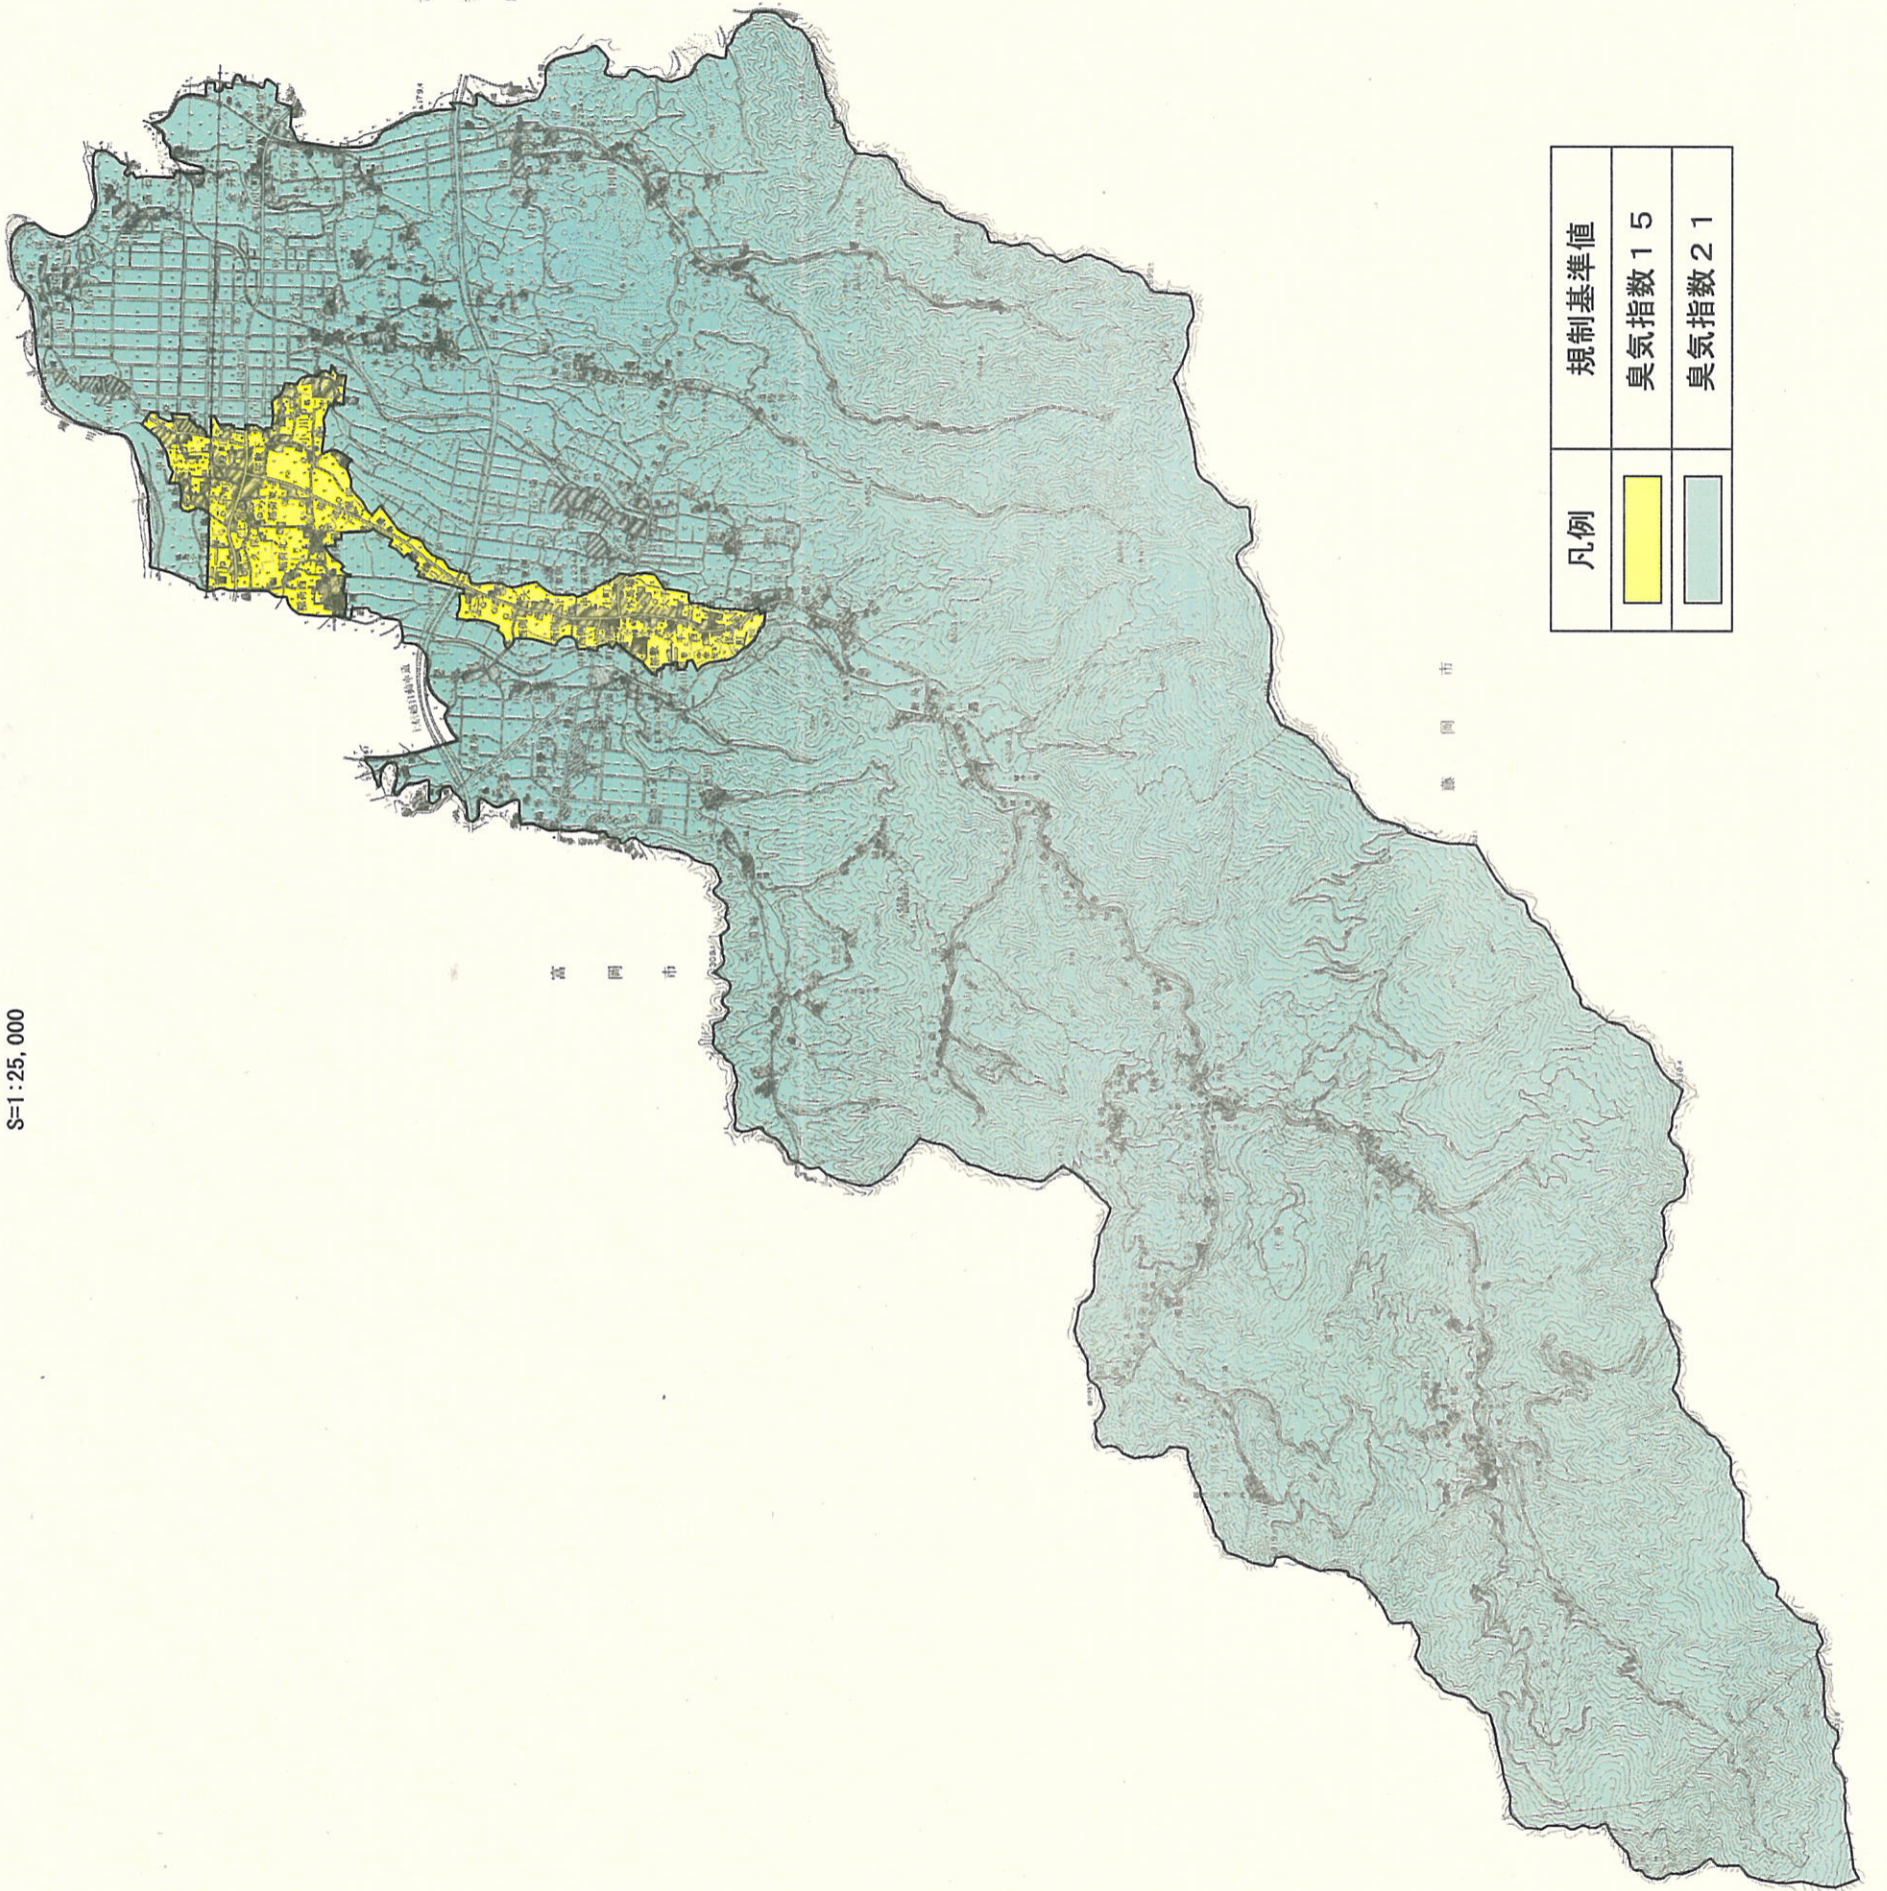

甘楽町悪臭防止法規制地域図

S=1:25,000

前橋市

マイエロ

下仁田町

凡例	規制基準値
	臭気指数 1 5
	臭気指数 2 1

下仁田町