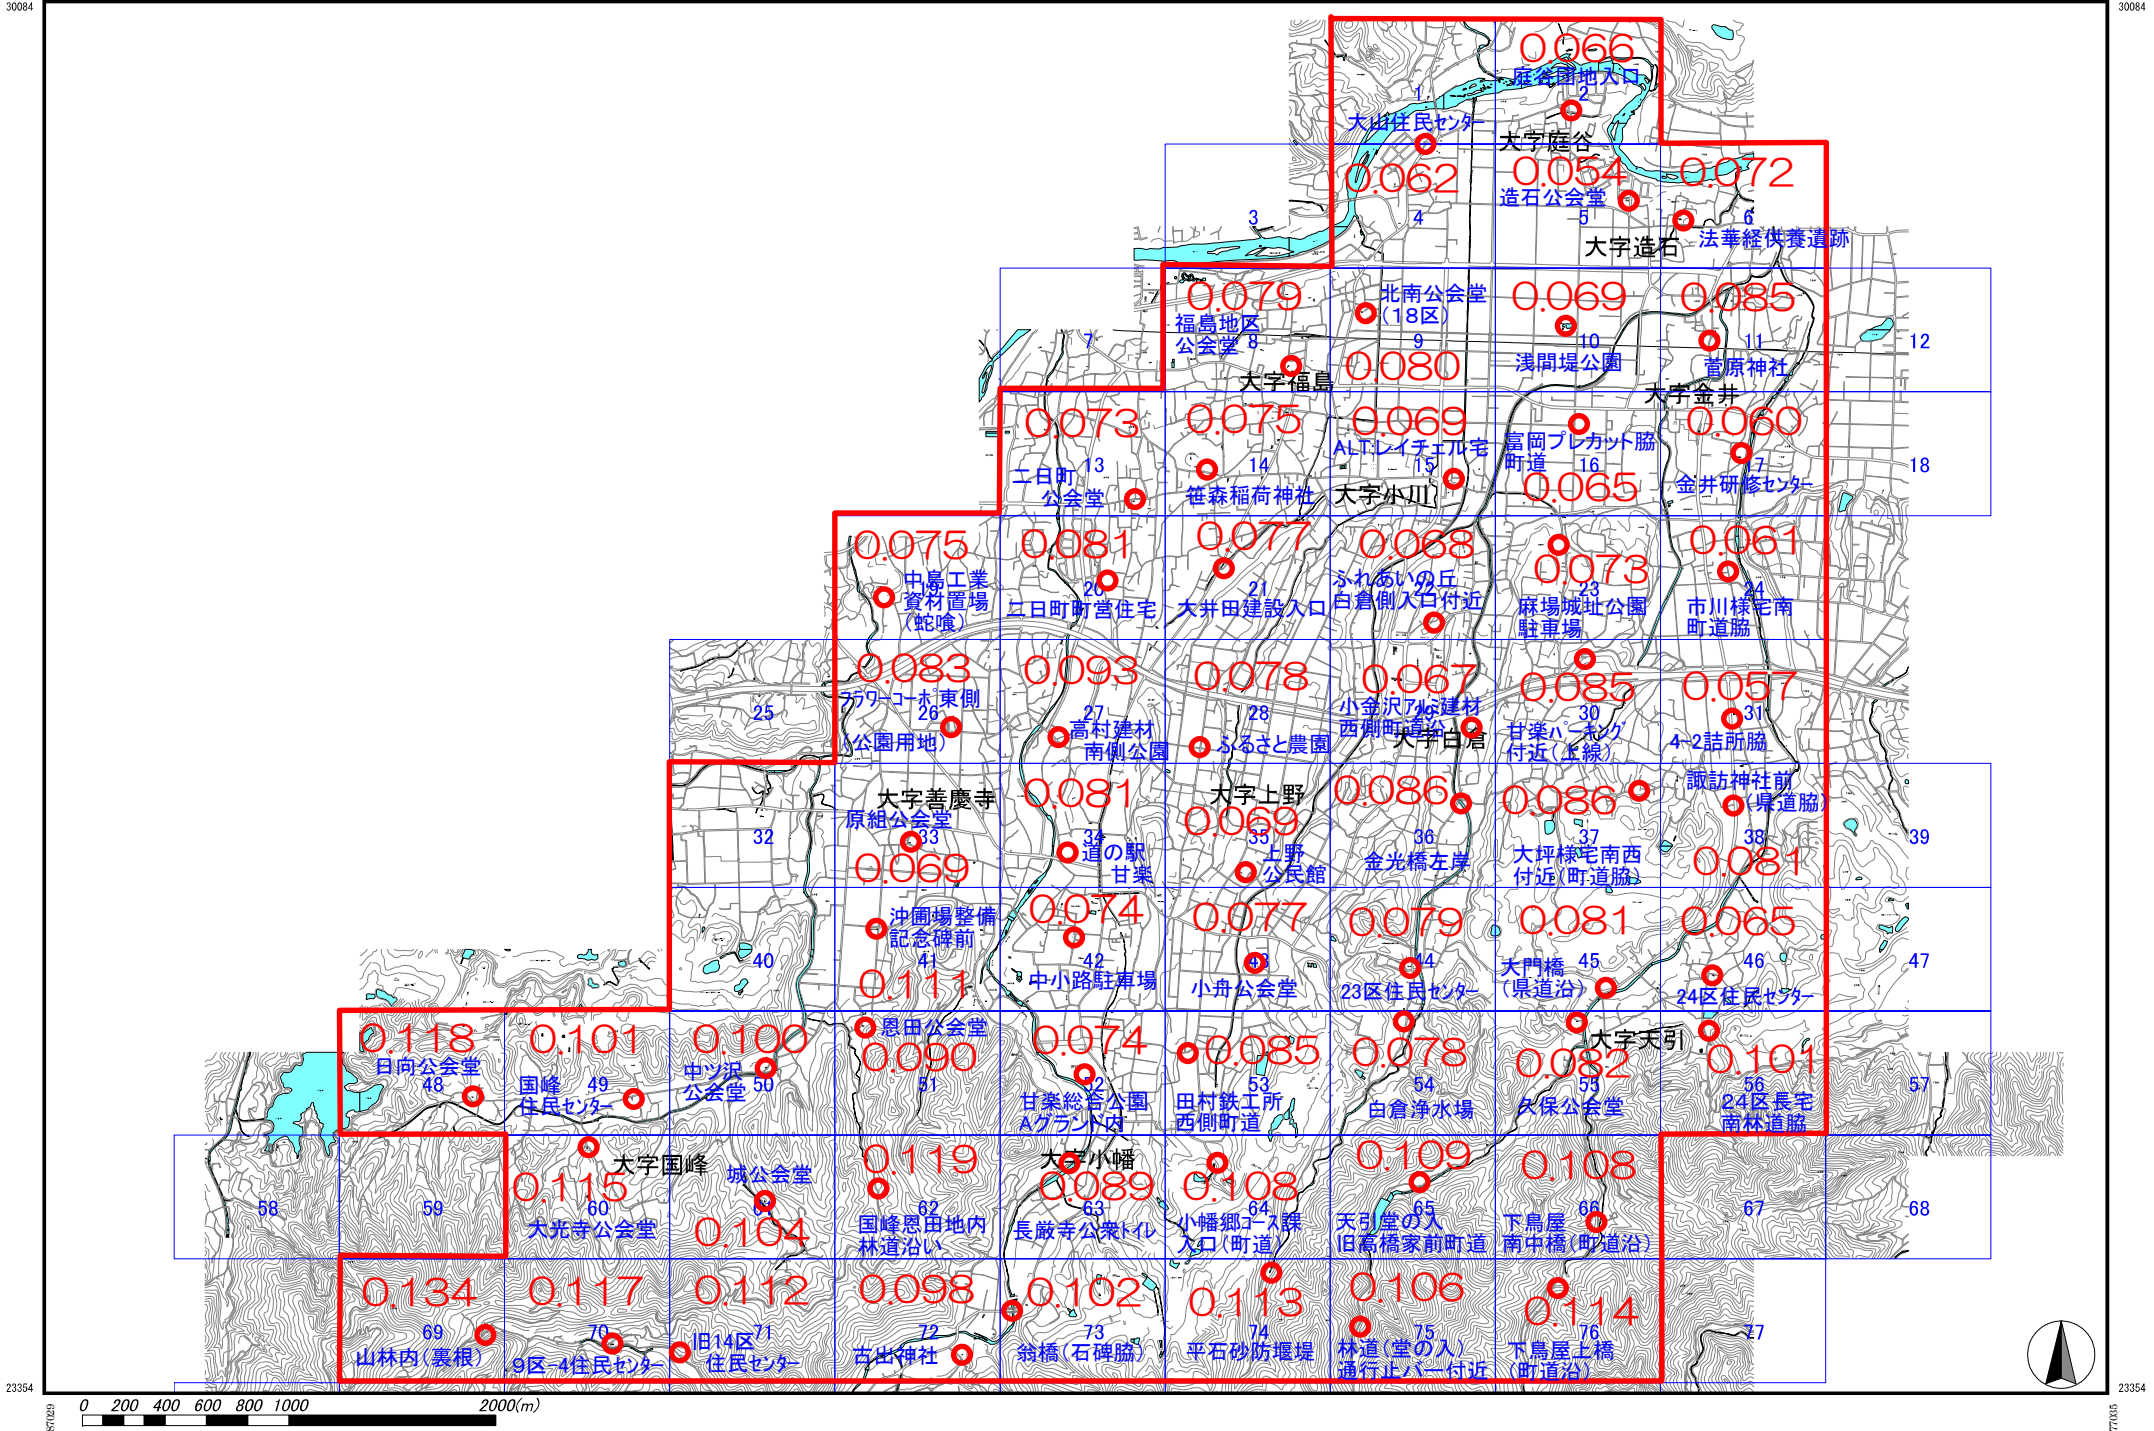

空間放射線量測定結果① (600m×800m メッシュ)

測定日：平成23年11月2日～8日 地上1メートルの放射線量

30084

30084

23354

23354