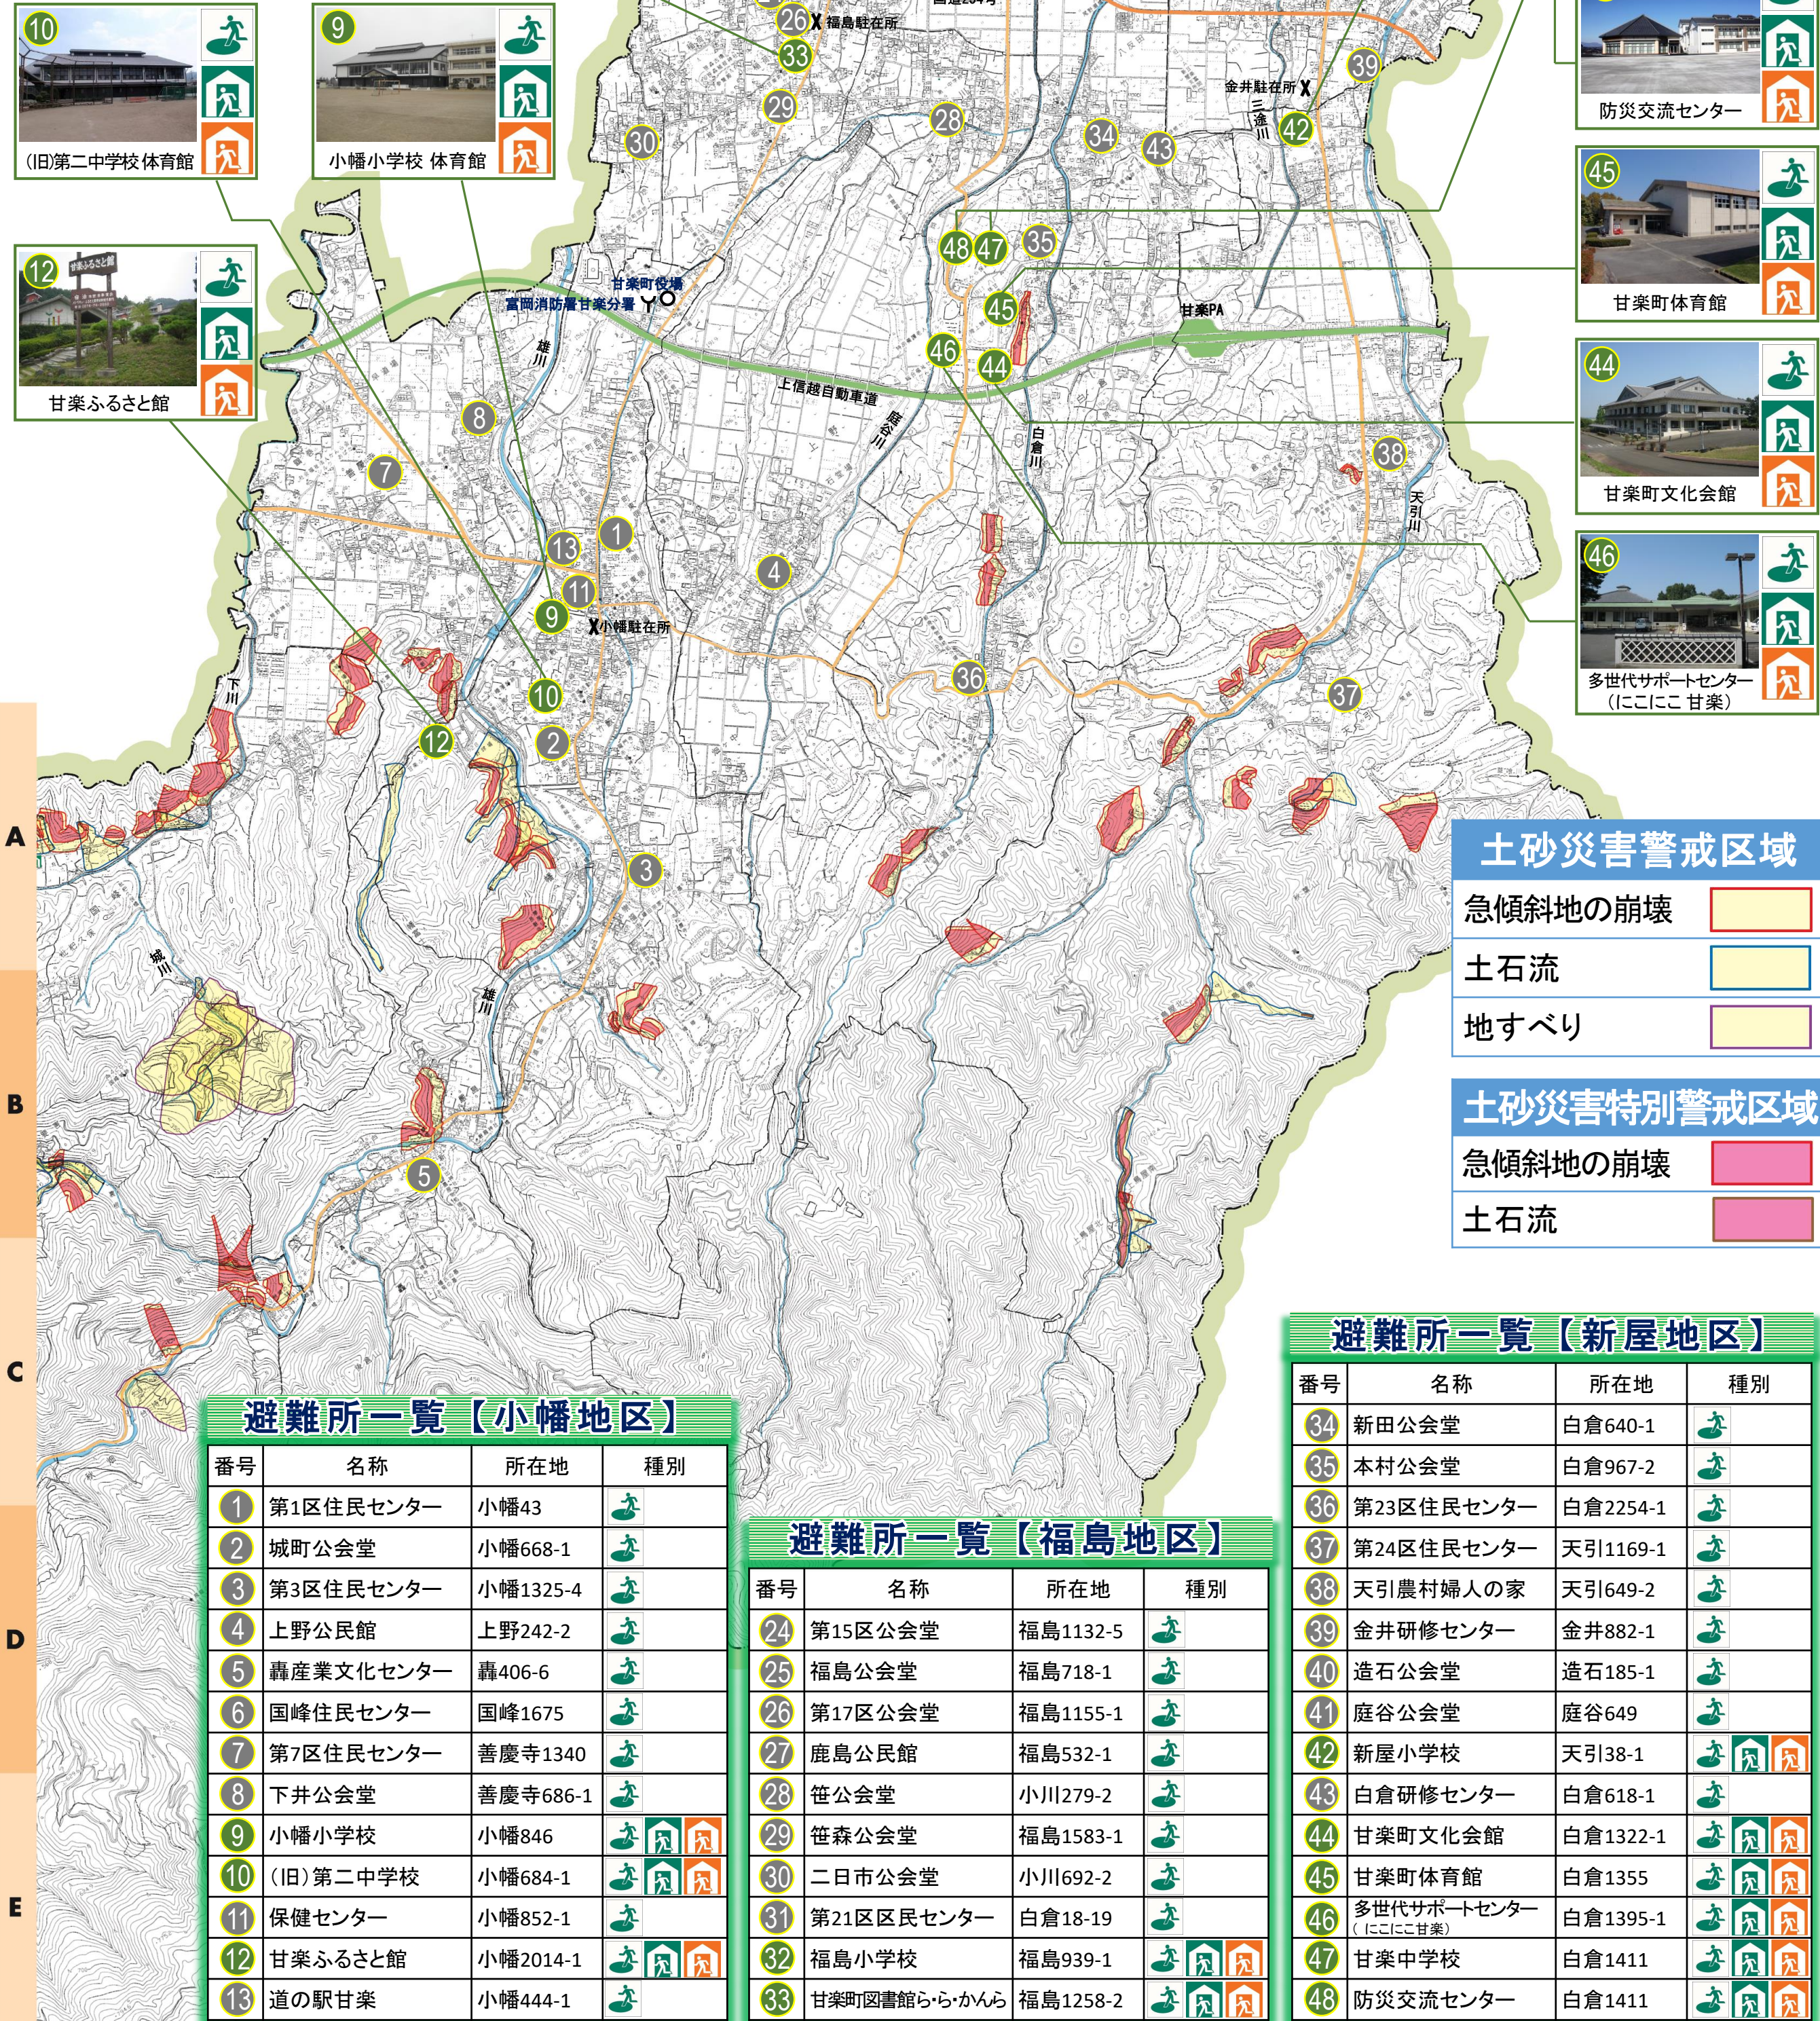

甘楽町避難所／土砂災害ハザードマップ(北部)

凡例(避難所)

- 一時避難場所
- 避難所
- 福祉避難所

土砂災害警戒区域

- 急傾斜地の崩壊
- 土石流
- 地すべり

土砂災害特別警戒区域

- 急傾斜地の崩壊
- 土石流

避難所一覧【小幡地区】

番号	名称	所在地	種別
1	第1区住民センター	小幡43	
2	城町公会堂	小幡668-1	
3	第3区住民センター	小幡1325-4	
4	上野公民館	上野242-2	
5	轟産業文化センター	轟406-6	
6	国峰住民センター	国峰1675	
7	第7区住民センター	善慶寺1340	
8	下井公会堂	善慶寺686-1	
9	小幡小学校	小幡846	
10	(旧)第二中学校	小幡684-1	
11	保健センター	小幡852-1	
12	甘楽ふるさと館	小幡2014-1	
13	道の駅甘楽	小幡444-1	

避難所一覧【福島地区】

番号	名称	所在地	種別
24	第15区公会堂	福島1132-5	
25	福島公会堂	福島718-1	
26	第17区公会堂	福島1155-1	
27	鹿島公民館	福島532-1	
28	笹公会堂	小川279-2	
29	笹森公会堂	福島1583-1	
30	二日市公会堂	小川692-2	
31	第21区区民センター	白倉18-19	
32	福島小学校	福島939-1	
33	甘楽町図書館ら・ら・かんら	福島1258-2	

避難所一覧【新屋地区】

番号	名称	所在地	種別
34	新田公会堂	白倉640-1	
35	本村公会堂	白倉967-2	
36	第23区住民センター	白倉2254-1	
37	第24区住民センター	天引1169-1	
38	天引農村婦人の家	天引649-2	
39	金井研修センター	金井882-1	
40	造石公会堂	造石185-1	
41	庭谷公会堂	庭谷649	
42	新屋小学校	天引38-1	
43	白倉研修センター	白倉618-1	
44	甘楽町文化会館	白倉1322-1	
45	甘楽町体育館	白倉1355	
46	多世代サポートセンター (にこにこ甘楽)	白倉1395-1	
47	甘楽中学校	白倉1411	
48	防災交流センター	白倉1411	