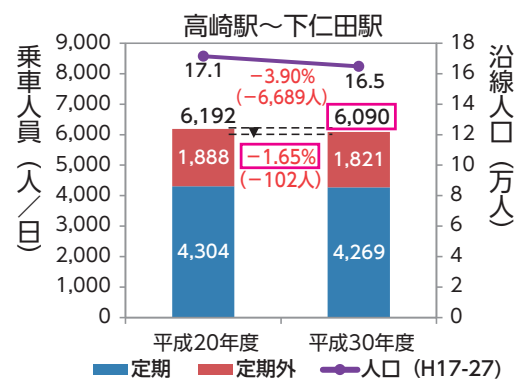

書き初め大会に参加した皆さん

どうなる？上信線。 どうする！私たち。

■ 問合せ先
群馬県県土整備部交通政策課
☎027(226)2385
町企画課企画調整係 内線241

毎日の通学・通勤、ときどきの通院や買い物、そんな日常生活や、魅力ある地域への観光誘客に、これからも上信線が当たり前になり続けるため、私たちができること――

図1 上信線利用者数の将来推計(出典：PT調査)

群馬県の調査で、本県はクルマに大きく依存しているため、鉄道の利用者がとても少ないこと、また、少子化の影響により、通学などの利用者はさらに減少する見込みであることがわかりました。上信線では、これまでの利用と変わらなければ、令和17年には利用者が2割近く減少する見込み(図1)、存続が心配されます。

図3 乗車人員と沿線人口(資料:上信電鉄、国勢調査)

駅が近くにあっても使われていない？
上信線の1日あたりの乗車人員は平成30年度で約6,100人、10年前に比べて1・65%減少しています(図3)。

図2 ここ1年で外出時に鉄道を利用したかどうか(出典:PT調査)

上信線、このままで大丈夫!?
「ところで、皆さんは上信線を使っていますか?」
沿線に住んでいる55%の人は、1年で1回も鉄道を利用していません(図2)。