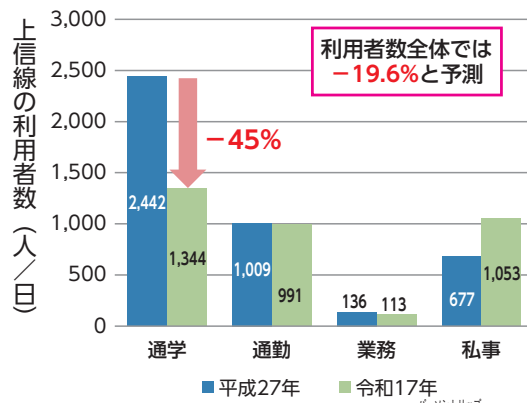

書き初め大会に参加した皆さん

どうなる？上信線。 どうする！私たち。

■ 問合せ先
群馬県県土整備部交通政策課
☎027(226)2385
町企画課企画調整係 内線241

毎日の通学・通勤、ときどきの通院や買い物、そんな日常生活や、魅力ある地域への観光誘客に、これからも上信線が当たり前になり続けるため、私たちができること――

図1 上信線利用者数の将来推計(出典：PT調査)

群馬県の調査で、本県はクルマに大きく依存しているため、鉄道の利用者がとても少ないこと、また、少子化の影響により、通学などの利用者はさらに減少する見込みであることがわかりました。上信線では、これまでの利用と変わらなければ、令和17年には利用者が2割近く減少する見込み(図1)、存続が心配されます。

図3 乗車人員と沿線人口(資料:上信電鉄、国勢調査)

駅が近くにあっても使われていない？
上信線の1日あたりの乗車人員は平成30年度で約6,100人、10年前に比べて1・65%減少しています(図3)。

図2 ここ1年で外出時に鉄道を利用したかどうか(出典:PT調査)

上信線、このままで大丈夫!?
「ところで、皆さんは上信線を使っていますか?」
沿線に住んでいる55%の人は、1年で1回も鉄道を利用していません(図2)。

図4 鉄道利用が現実的と考えられる条件における交通手段構成(出典:PT調査)

一方、鉄道が利用できる場所に自宅や会社があっても、車で通勤している人は1日あたり約6,700人で、上信線で通勤している人はわずか7・4%です。同じ条件でも、通学では54・1%の人が上信線を利用しています(図4)。

1日あたりの乗車人員(平成30年)

上州福島駅 296人

上州新屋駅 136人

甘楽町からの乗車状況

町内各駅の1日あたりの乗車人員は平成30年で上州福島駅296人、上州新屋駅136人です。利用は通学が多く、また、通勤・通学ともに高崎市への移動が多く占めています(図5)。上信線は、高崎市と甘楽・富岡地域をつなぎ、希望する場所での学校・職業生活を送るための重要な交通手段となっています。