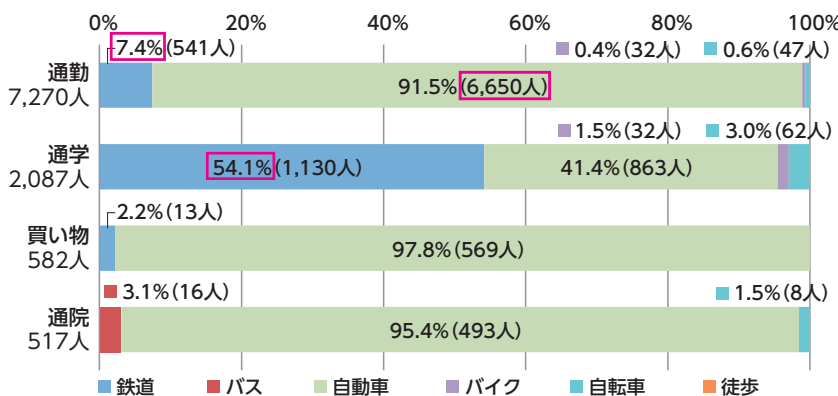

書き初め大会に参加した皆さん

どうなる？上信線。 どうする！私たち。

■ 問合せ先
群馬県県土整備部交通政策課
☎027(226)2385
町企画課企画調整係 内線241

毎日の通学・通勤、ときどきの通院や買い物、そんな日常生活や、魅力ある地域への観光誘客に、これからも上信線が当たり前になり続けるため、私たちができること――

図1 上信線利用者数の将来推計(出典：PT調査)

群馬県の調査で、本県はクルマに大きく依存しているため、鉄道の利用者がとても少ないこと、また、少子化の影響により、通学などの利用者はさらに減少する見込みであることがわかりました。上信線では、これまでの利用と変わらなければ、令和17年には利用者が2割近く減少する見込み(図1)、存続が心配されます。

図3 乗車人員と沿線人口(資料:上信電鉄、国勢調査)

駅が近くにあっても使われていない？
上信線の1日あたりの乗車人員は平成30年度で約6,100人、10年前に比べて1・65%減少しています(図3)。

図2 ここ1年で外出時に鉄道を利用したかどうか(出典:PT調査)

上信線、このままで大丈夫!?
「ところで、皆さんは上信線を使っていますか?」
沿線に住んでいる55%の人は、1年で1回も鉄道を利用していません(図2)。

図4 鉄道利用が現実的と考えられる条件における交通手段構成(出典:PT調査)

一方、鉄道が利用できる場所に自宅や会社があっても、車で通勤している人は1日あたり約6,700人で、上信線で通勤している人はわずか7・4%です。同じ条件でも、通学では54・1%の人が上信線を利用しています(図4)。

1日あたりの乗車人員(平成30年)

上州福島駅 296人

上州新屋駅 136人

甘楽町からの乗車状況

町内各駅の1日あたりの乗車人員は平成30年で上州福島駅296人、上州新屋駅136人です。利用は通学が多く、また、通勤・通学ともに高崎市への移動が多く占めています(図5)。上信線は、高崎市と甘楽・富岡地域をつなぎ、希望する場所での学校・職業生活を送るための重要な交通手段となっています。