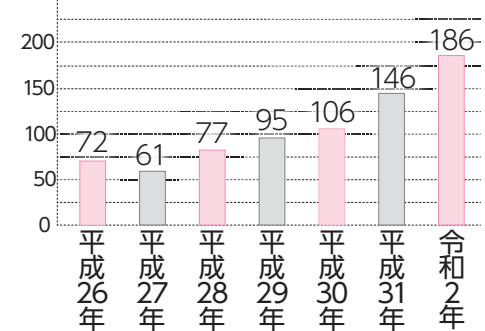

町内在住外国人の推移 (毎年1月末日現在)

(公財)甘楽町国際交流振興協会
理事長 長岡昭宏さん(造石)

いつも国際交流事業にご協力ありがとうございます。今、多くの外国人が町内企業で就労し、重要な労働力になっています。

町では、町民と外国人が互いの文化やルールを理解し安心して生活できる町づくりに取り組んでいます。皆様のご支援、ご協力をお願いします。

国際交流振興協会の取り組み

(公財)甘楽町国際交流振興協会は、甘楽町を中心に国際交流活動や国際協力活動、地域における多文化共生を推進し、相互理解や友好親善に貢献することを目的として活動しています。今年度から外国人労働者を町民として受け入れ支援する「多文化共生事業」をスタートしました。

■問合せ先

企画課企画調整係 内線241

講座やイベント体験

町内在住・在勤の外国人労働者と町民との交流機会の拡充を図り、暮らしやすい町の実現を目指して、外国人が日本語や日本文化、生活のルールを学ぶ支援を行っています。

●はたらくための日本語講座

仕事をするうえで必要となる基本的なコミュニケーション力を課題達成型のテキストを使用して学び、課題を通じて、ビジネスコミュニケーション上のマナーやルールなどを学習します。

●生活に役立つ基本講座

ごみの出し方や分別方法、交通事故に遭わないための基本的な交通ルールやマナー、犯罪を起さない、巻き込まれないための基礎知識などを学びます。

●イベント体験

町で行われるイベントに参加して、日本の文化に親しみ、町民との交流を深めます。事前に申し込みが必要なイベントもありますので、お問合せください。