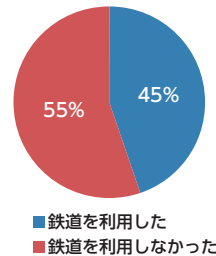

図3 乗車人員と沿線人口(資料:上信電鉄、国勢調査)

駅が近くにあっても使われていない？
上信線の1日あたりの乗車人員は平成30年度で約6,100人、10年前に比べて1・65%減少しています(図3)。

図2 ここ1年で外出時に鉄道を利用したかどうか(出典:PT調査)

上信線、このままで大丈夫!?
「ところで、皆さんは上信線を使っていますか?」
沿線に住んでいる55%の人は、1年で1回も鉄道を利用していません(図2)。

図4 鉄道利用が現実的と考えられる条件における交通手段構成(出典:PT調査)

一方、鉄道が利用できる場所に自宅や会社があっても、車で通勤している人は1日あたり約6,700人で、上信線で通勤している人はわずか7・4%です。同じ条件でも、通学では54・1%の人が上信線を利用しています(図4)。

1日あたりの乗車人員(平成30年)

上州福島駅 296人

上州新屋駅 136人

甘楽町からの乗車状況

町内各駅の1日あたりの乗車人員は平成30年で上州福島駅296人、上州新屋駅136人です。利用は通学が多く、また、通勤・通学ともに高崎市への移動が多く占めています(図5)。上信線は、高崎市と甘楽・富岡地域をつなぎ、希望する場所での学校・職業生活を送るための重要な交通手段となっています。