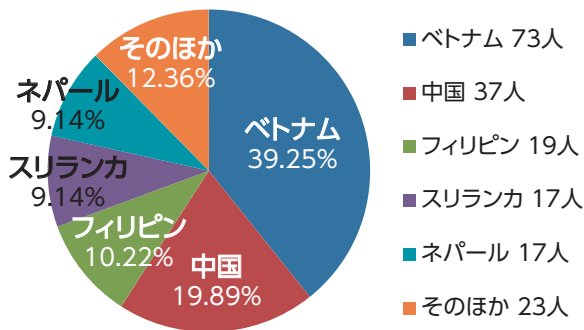

多文化共生のまちづくり

甘楽町には1月末日現在、186人の外国人が暮らしており、町の全人口の1.4%を占めます。このうちの約4割がベトナム国籍、次いで中国、フィリピンの順です。

多くの外国人材が町内に在住・在勤し、企業や地域にとっては、なくてはならない存在となっております。全ての町民が安心して快適に暮らすためには、外国人が日本の文化やルールを理解するだけでなく、日本人も外国の文化を理解し、互いに力を合わせていくことが大切です。

町では、(公財)甘楽町国際交流振興協会と協力し、異文化理解促進と多文化共生社会の実現に向けた取り組みを進めています。

多文化共生とは？

「国籍や民族などの異なる人々が、互いの文化的ちがいを認め合い、対等な関係を築こうとしながら、地域社会の構成員として共に生きていくこと」(総務省『多文化共生の推進に関する研究会報告書』(2006年3月)より)

町内在住外国人の国籍・地域別内訳