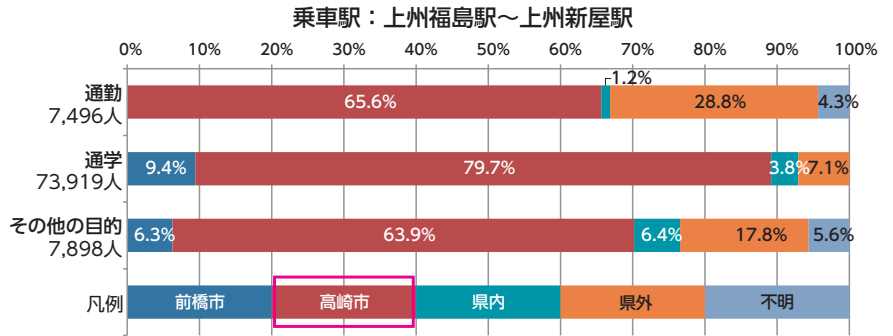

図4 鉄道利用が現実的と考えられる条件における交通手段構成(出典:PT調査)

一方、鉄道が利用できる場所に自宅や会社があっても、車で通勤している人は1日あたり約6,700人で、上信線で通勤している人はわずか7・4%です。同じ条件でも、通学では54・1%の人が上信線を利用しています(図4)。

1日あたりの乗車人員(平成30年)

上州福島駅 296人

上州新屋駅 136人

甘楽町からの乗車状況

町内各駅の1日あたりの乗車人員は平成30年で上州福島駅296人、上州新屋駅136人です。利用は通学が多く、また、通勤・通学ともに高崎市への移動が多く占めています(図5)。上信線は、高崎市と甘楽・富岡地域をつなぎ、希望する場所での学校・職業生活を送るための重要な交通手段となっています。

・ 上信線がなくなった場合には、行きたい学校、会社に通えない
 ・ 体調不良のときにも運転し
 ・ いくつか運転免許証を自主返納したとき
 ・ 観光客や居住者の減少など地域の魅力低下
 など、皆さんの生活や地域への影響が心配されます。

上信線がなくなると地域はどうなる？

図5 利用者の乗車駅所在地別・目的別訪問先(目的別延べ年間利用回数を訪問先別に集計。出典：PT調査)

あらためて考えてみる、そして、皆さんに求められるアクション

上信線は地域に不可欠なもの

上信線は、お子さんの通学のため、車を運転できない人のため、住んでいる地域とほかの地域をつなげるにより、地域で暮らし続ける皆さんを支えています。さらには、沿線の観光の玄関口として、地域の活性化やふるさとの魅力向上にも貢献しています。

週1回・月1回からの鉄道利用

少子高齢化が進展する中、上信線の維持・存続のためには、観光客の一次的な利用に頼らず、通勤など日常生活の中で、住民自らがしっかりと運行を支えていくことが必要です。