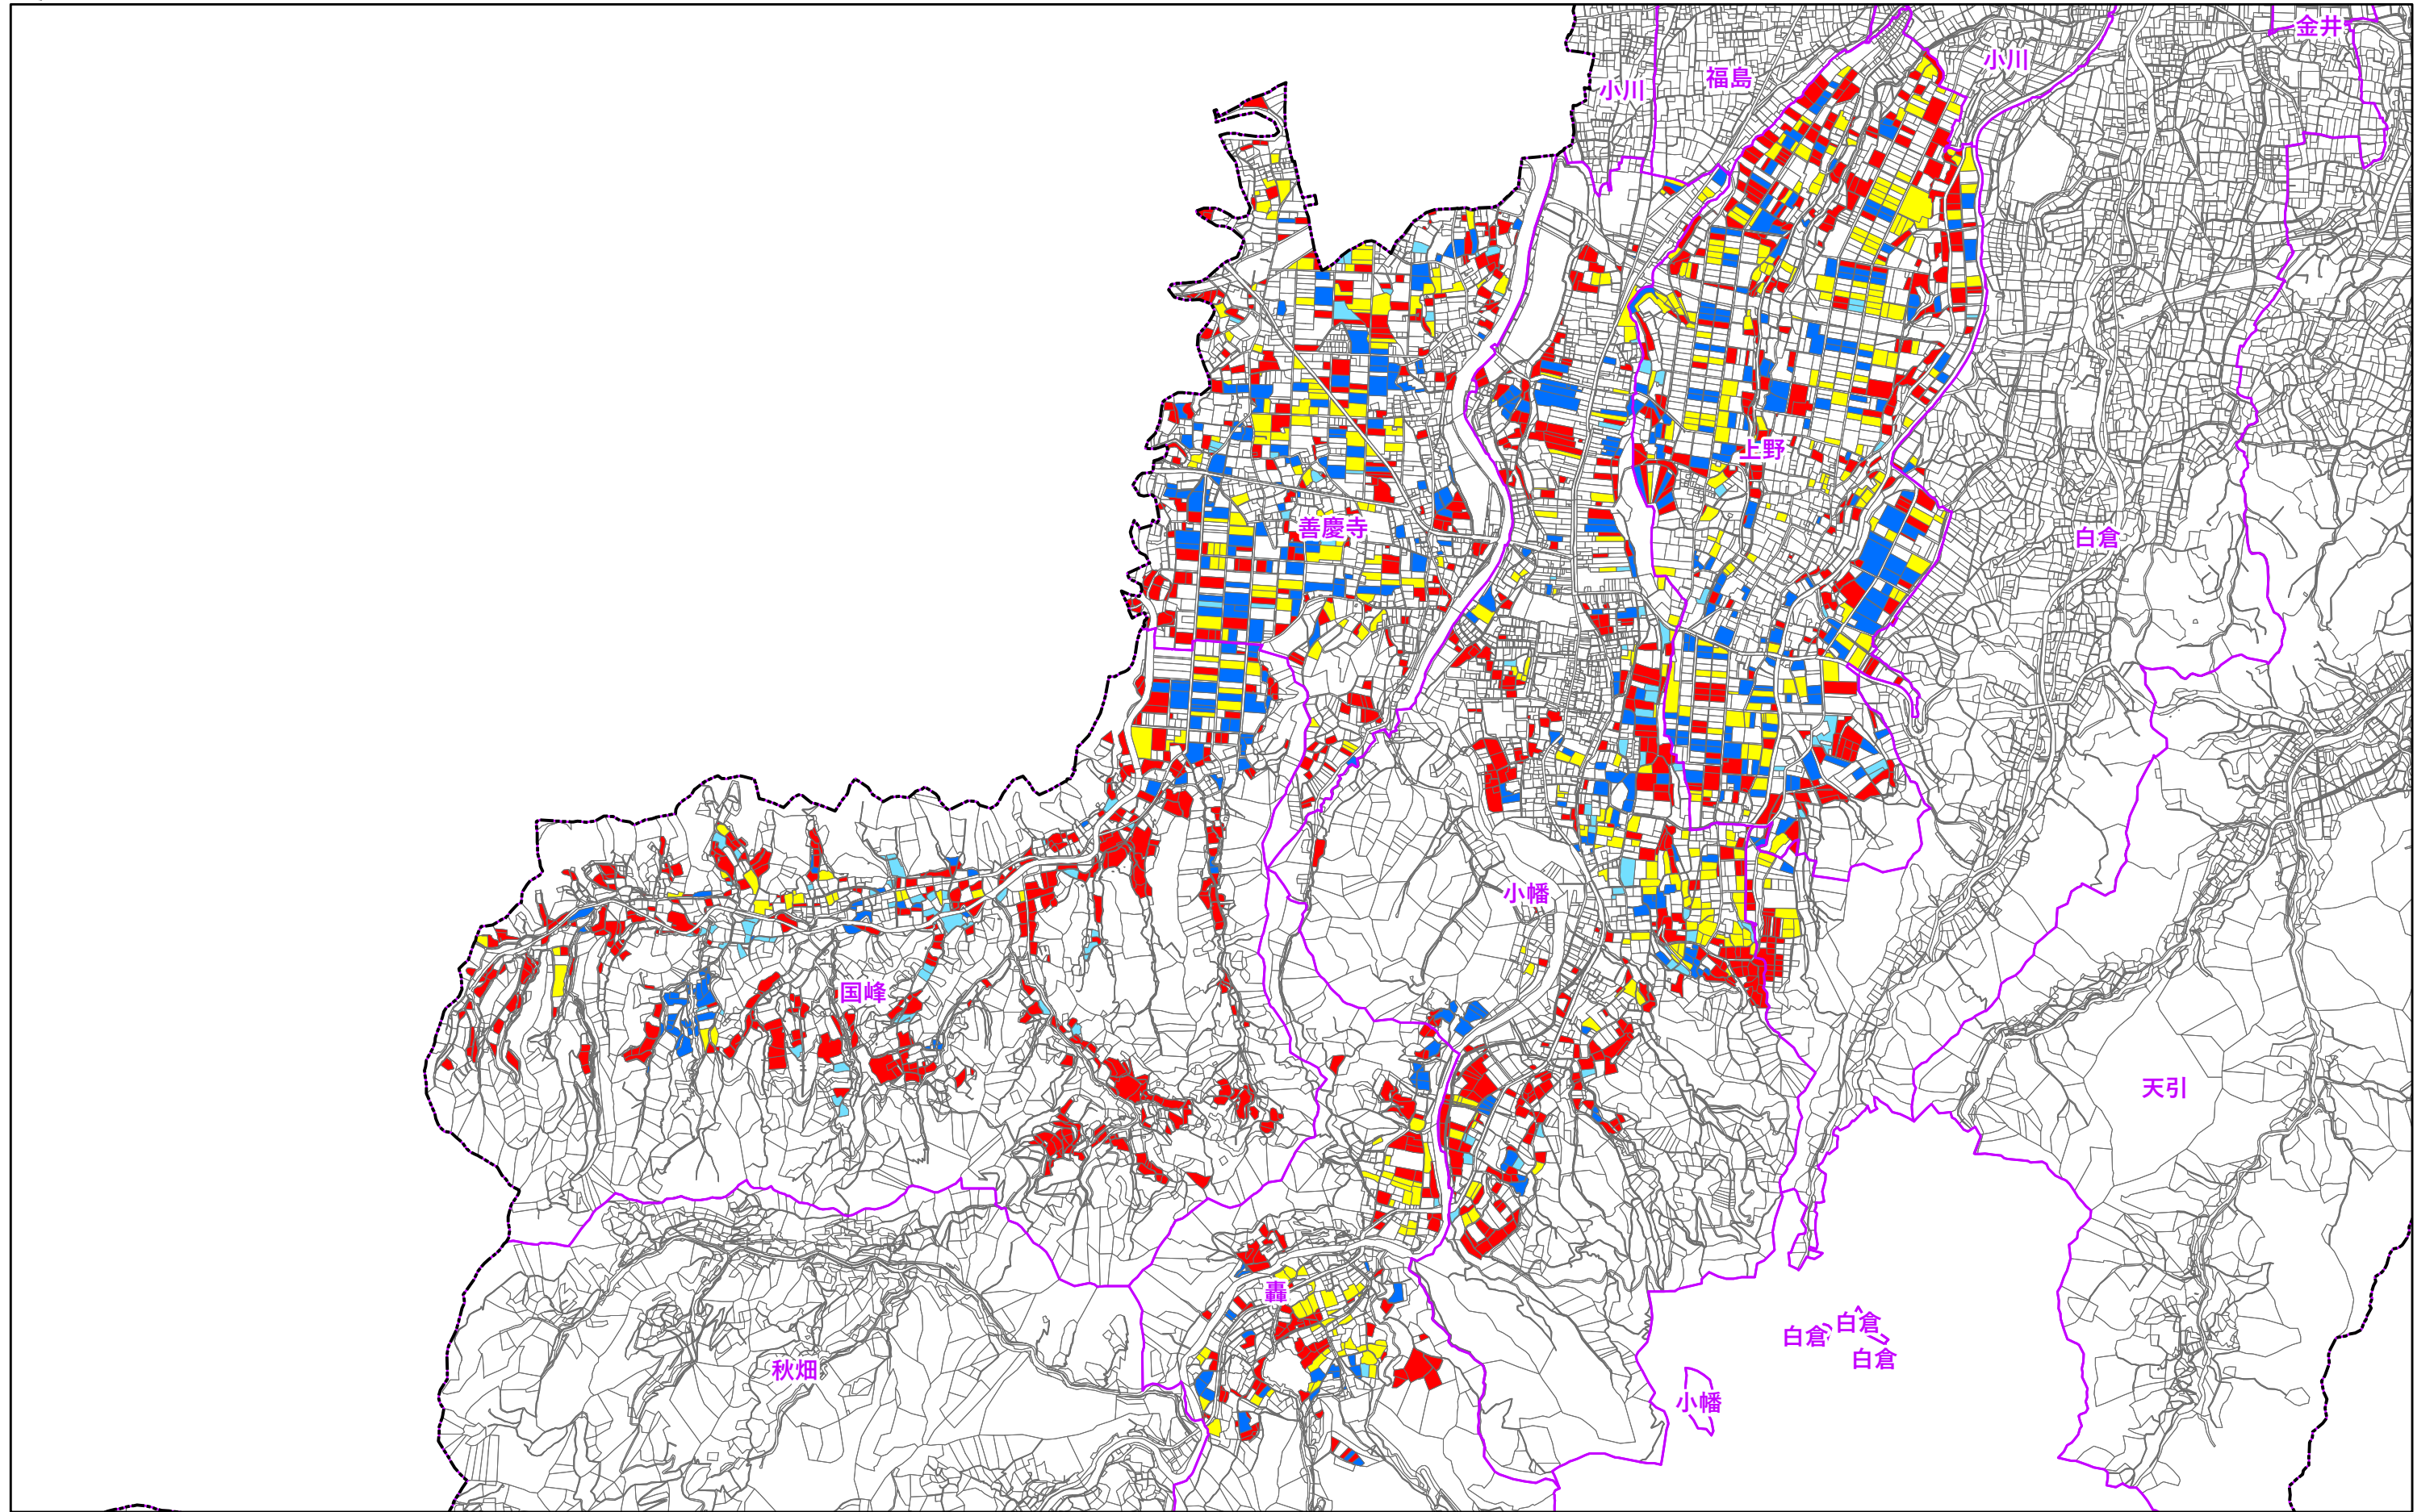

# 人・農地プラン 小幡地区 (10年後の耕作)

令和2年12月作成

- 75歳以上 耕作する・借り受け人が耕作する
  - 74歳以下 耕作する・借り受け人が耕作する
  - 後継者が耕作する
  - 耕作できない
- 市町村界 大字界 地番図