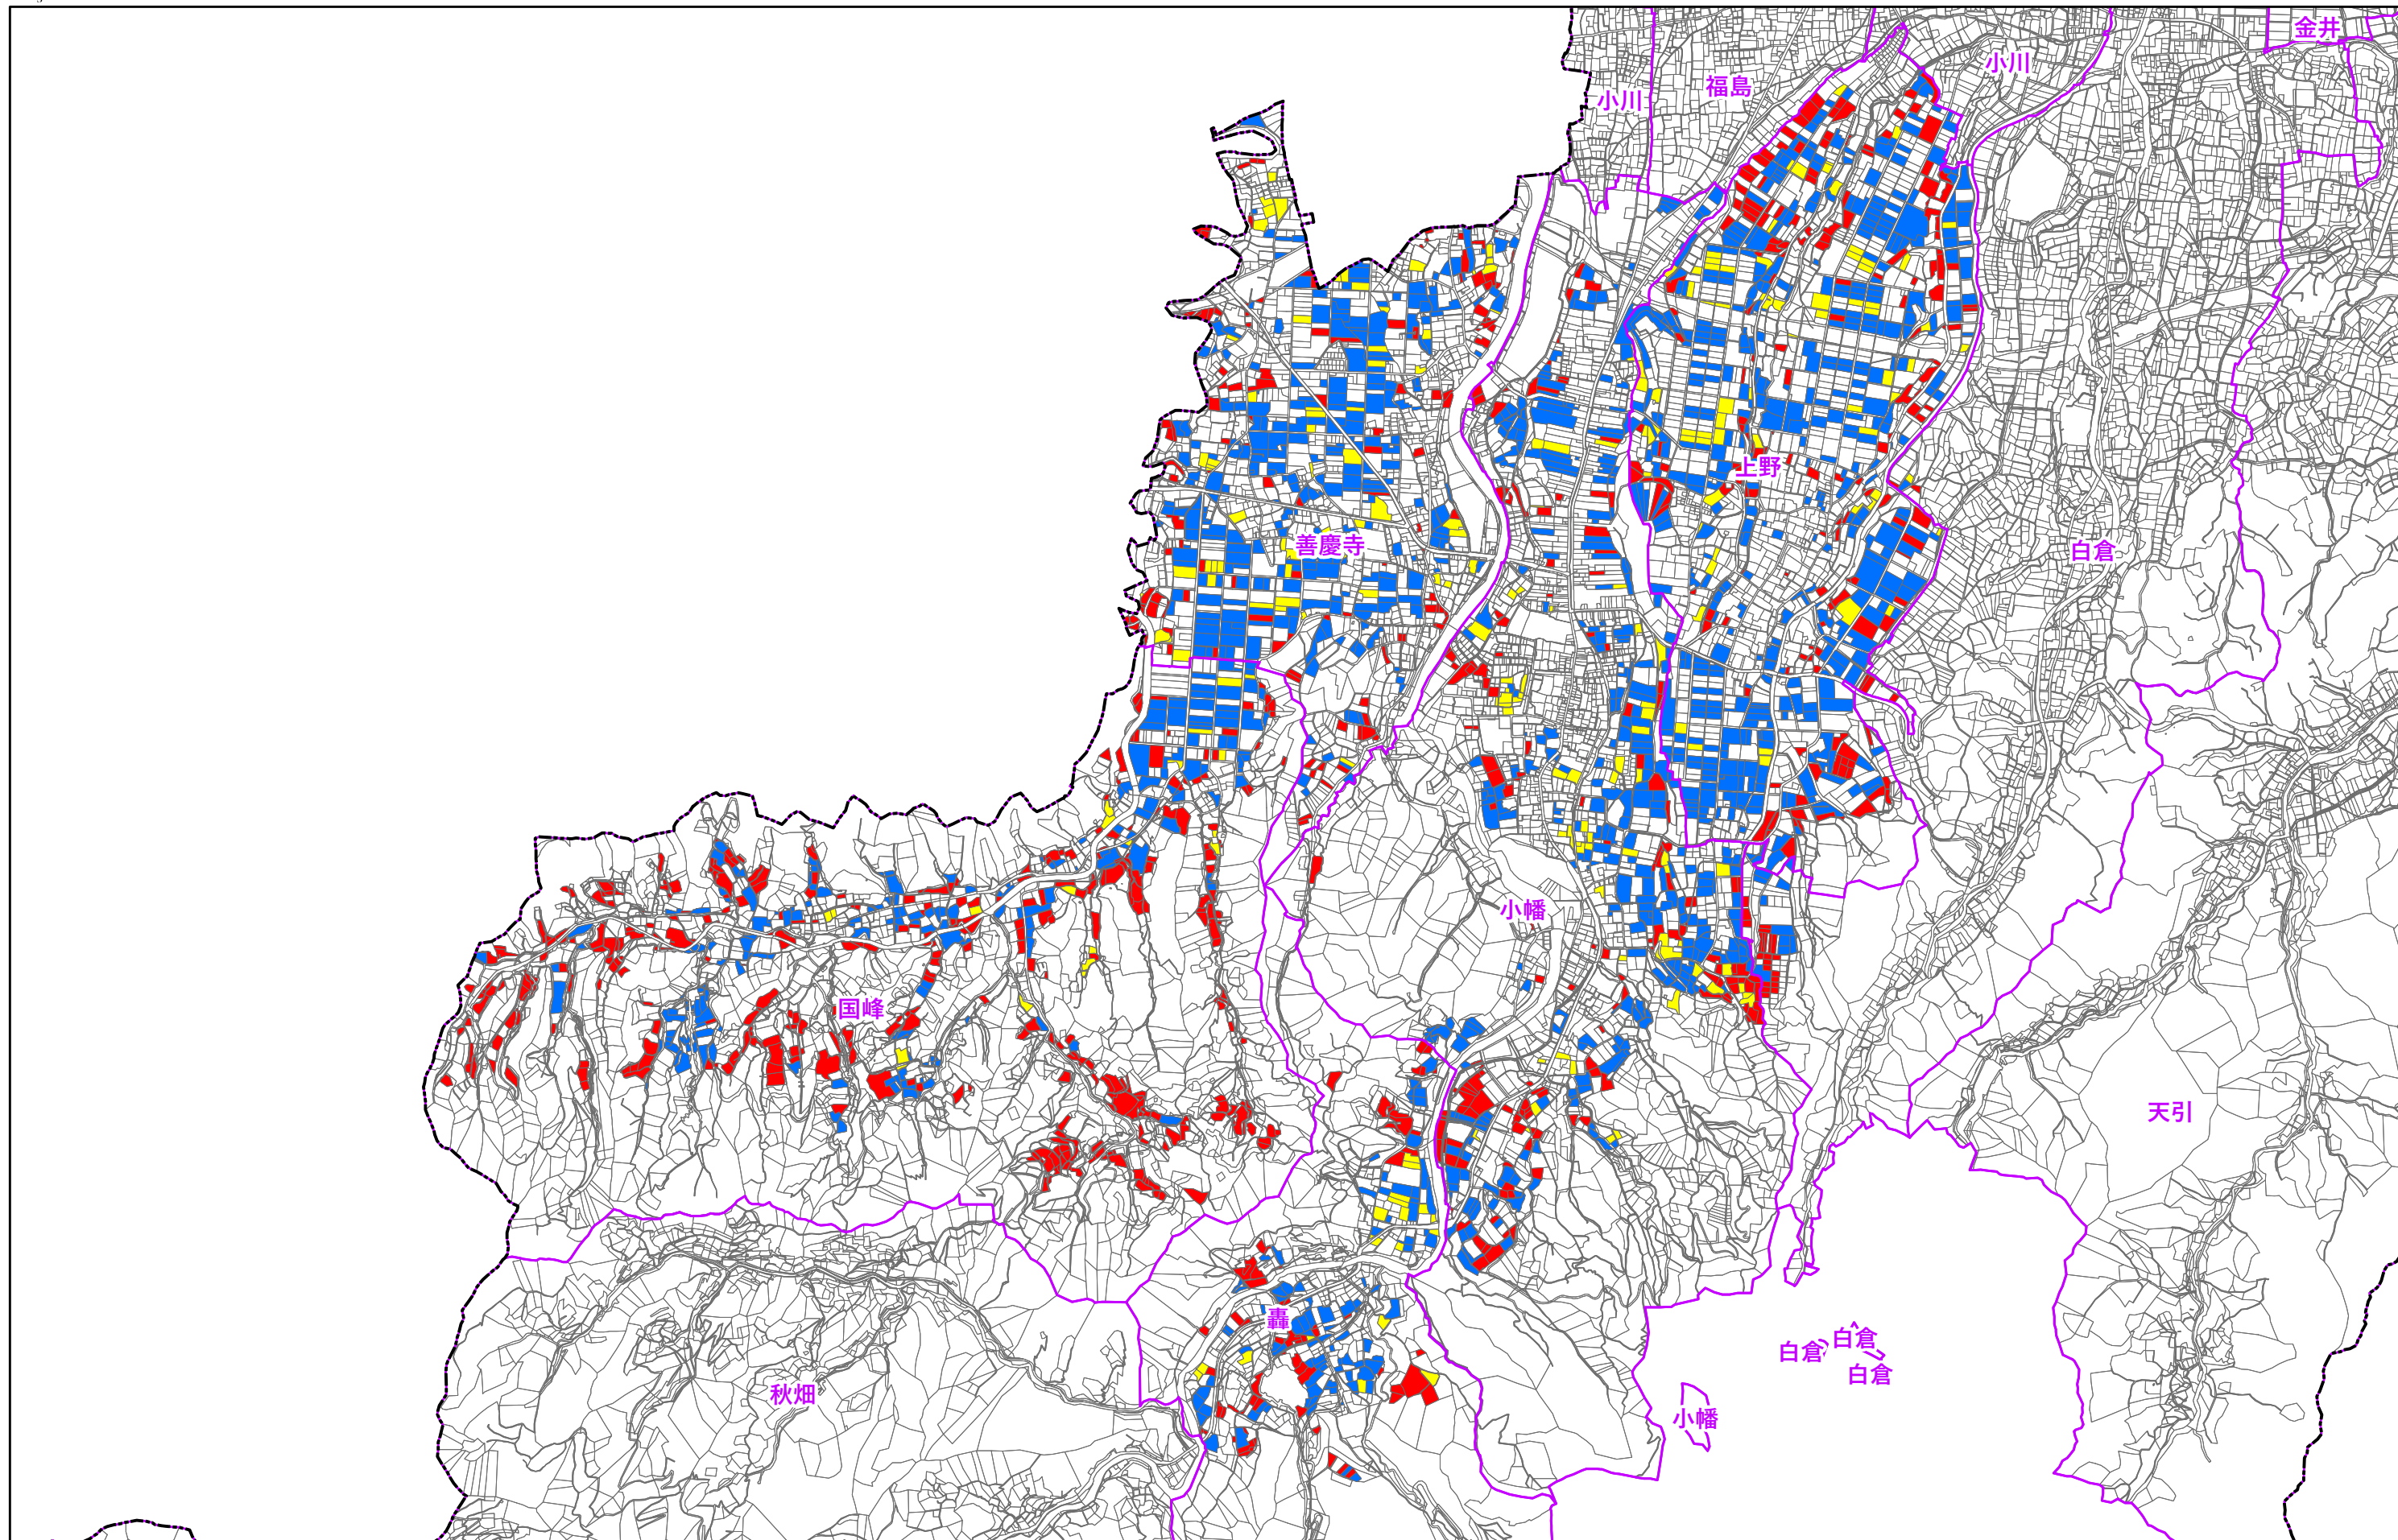

# 人・農地プラン 小幡地区 (現状の耕作)

令和2年12月作成

- 75歳以上 耕作中・管理中・貸付中
- 74歳以下 耕作中・管理中・貸付中
- 耕作していない
- 市町村界
- 大字界
- 地番図

0 250 500 1,000 m  
1:20,000